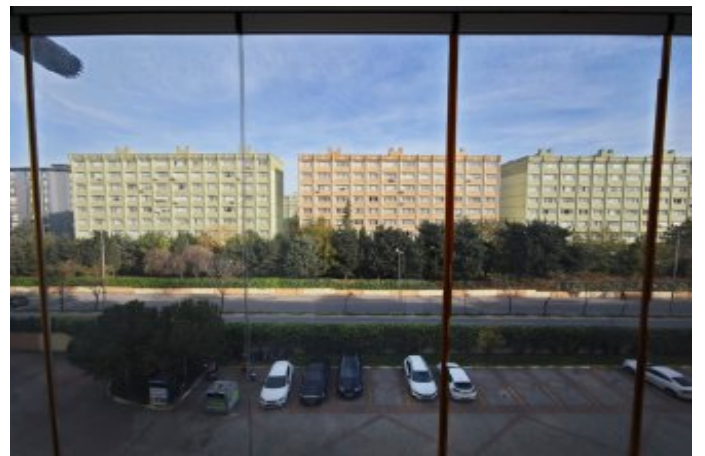

Номер объявления:f-323145-513