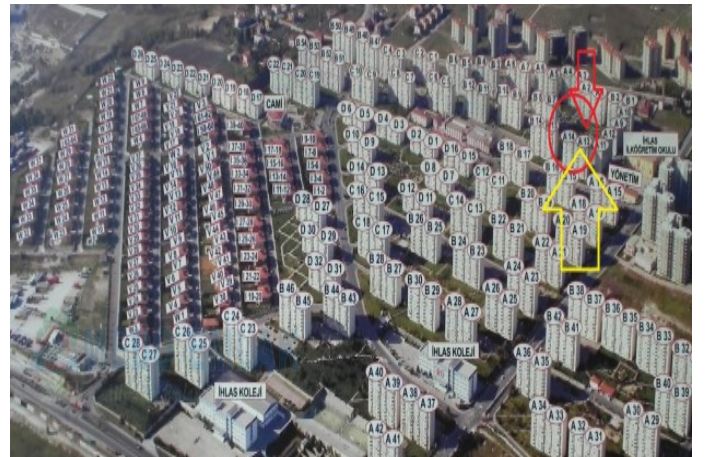

İlan No:f-323145-523