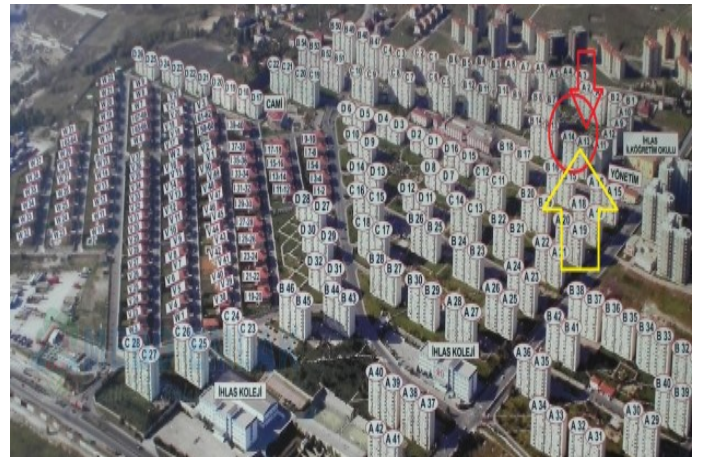

İlan No:f-323145-523